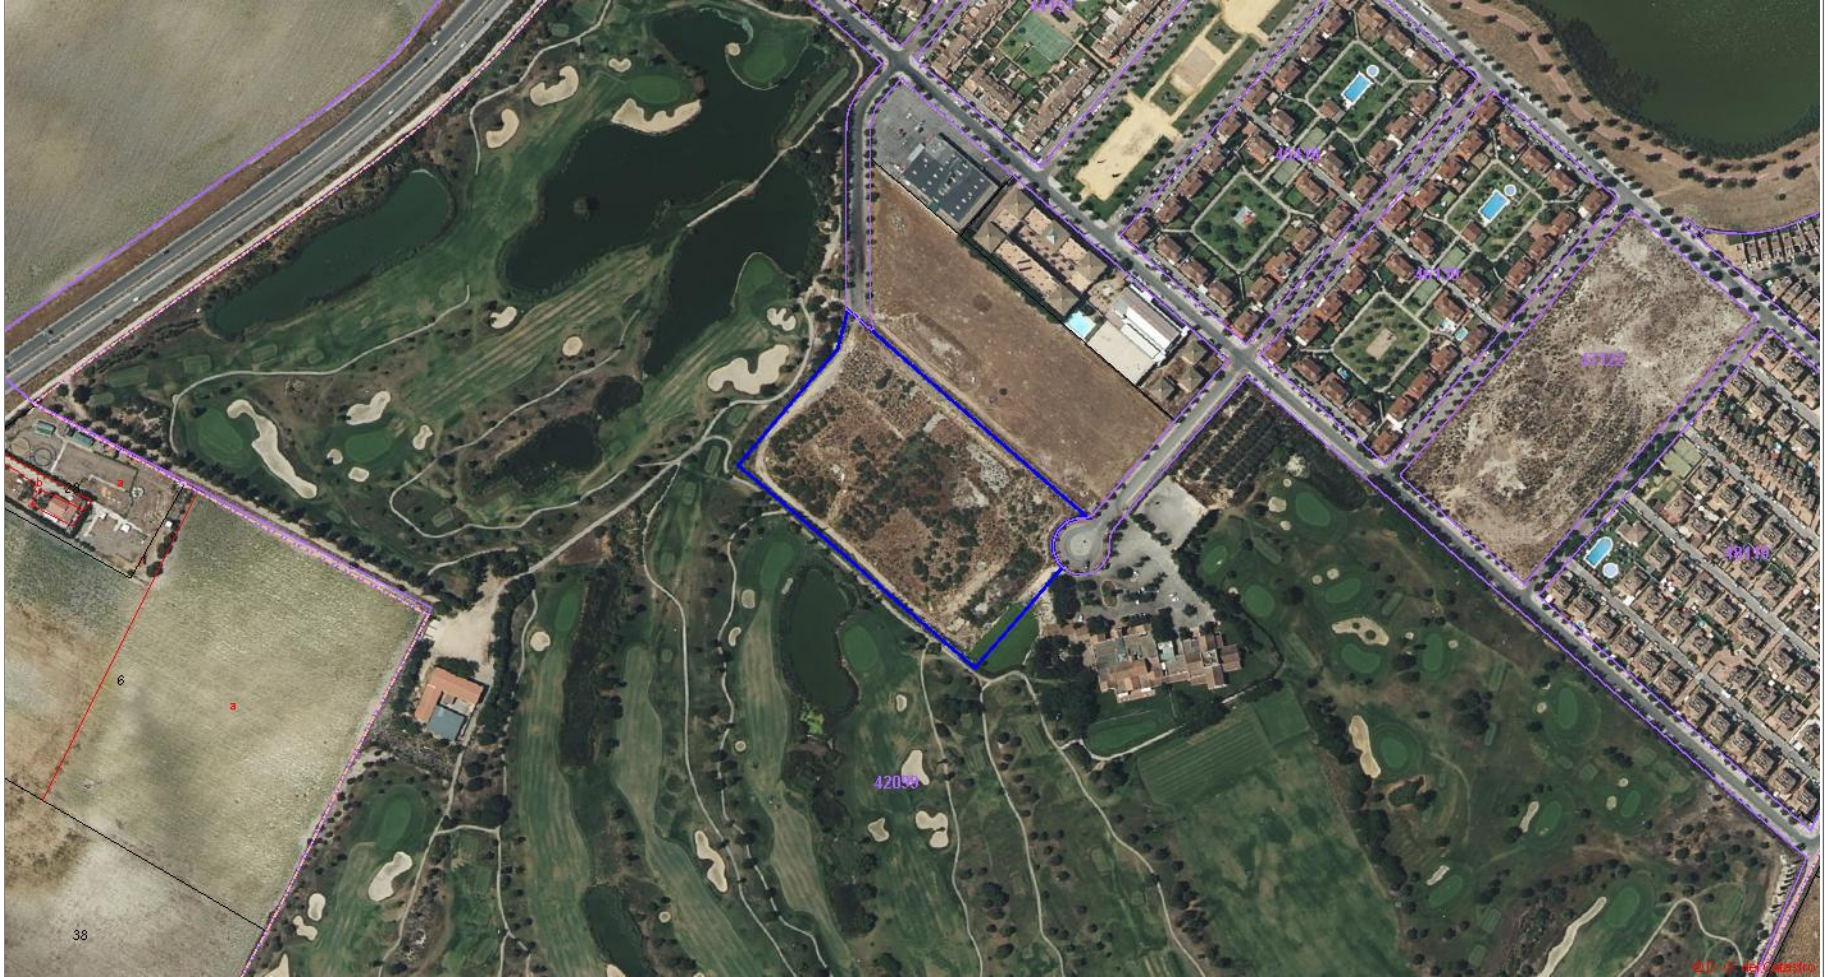

GOBIERNO DE ESPAÑA

VICEPRESIDENCIA CUARTA DEL GOBIERNO

MINISTERIO DE HACIENDA Y FUNCIÓN PÚBLICA

SECRETARÍA DE ESTADO DE HACIENDA

DIRECCIÓN GENERAL DEL CATASTRO

Sede Electrónica del Catastro

Provincia de CÁDIZ  
Municipio de JEREZ DE LA FRONTERA  
Coordenadas U.T.M. Huso: 29 ETRS89

ESCALA 1:5,000

[753,563 ; 4,061,309]

CARTOGRAFÍA CATASTRAL

Parcela Catastral: 4209905QA5640G

[754,763 ; 4,061,309]

[753,563 ; 4,060,659]

[754,763 ; 4,060,659]