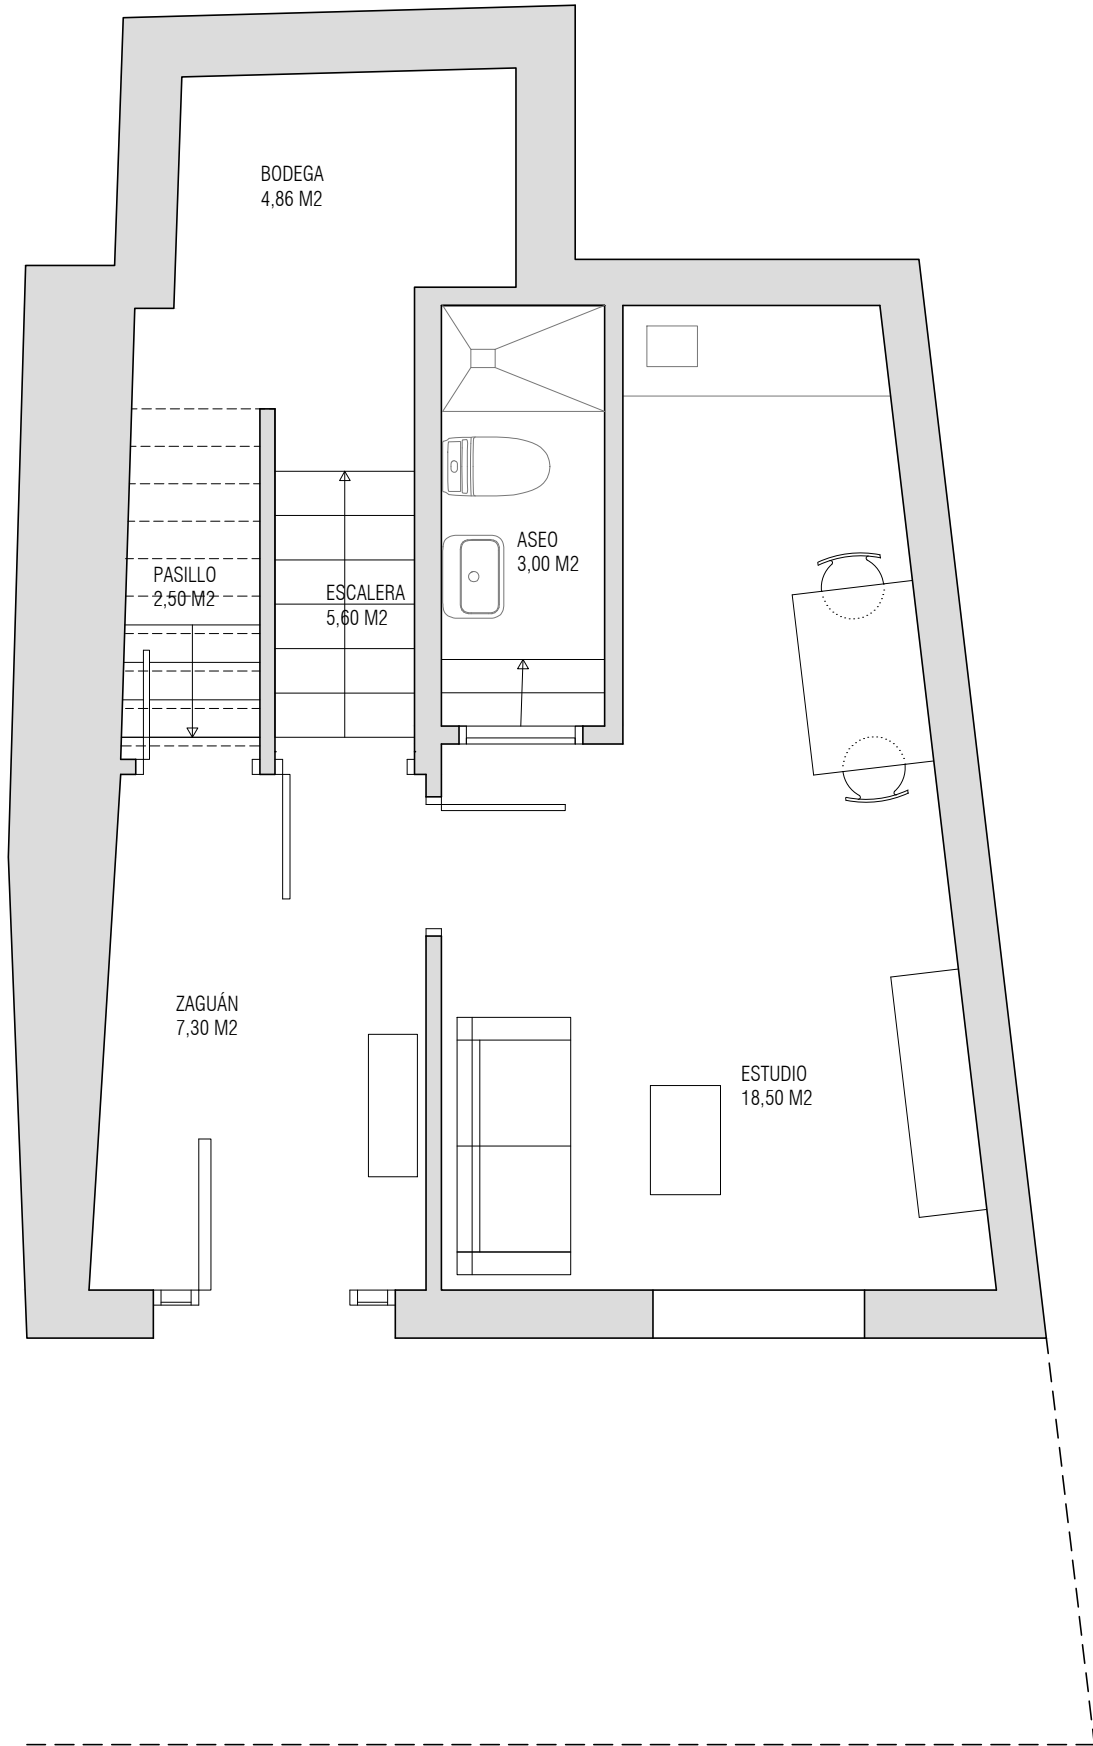

SUPERFICIE ÚTIL	41,76 M2
SUPERFICIE CONSTRUIDA	49,88 M2

C/ DEL REAL Nº 1 . 05200 ARÉVALO (ÁVILA)

PLANTA BAJA

ESCALA 1/50