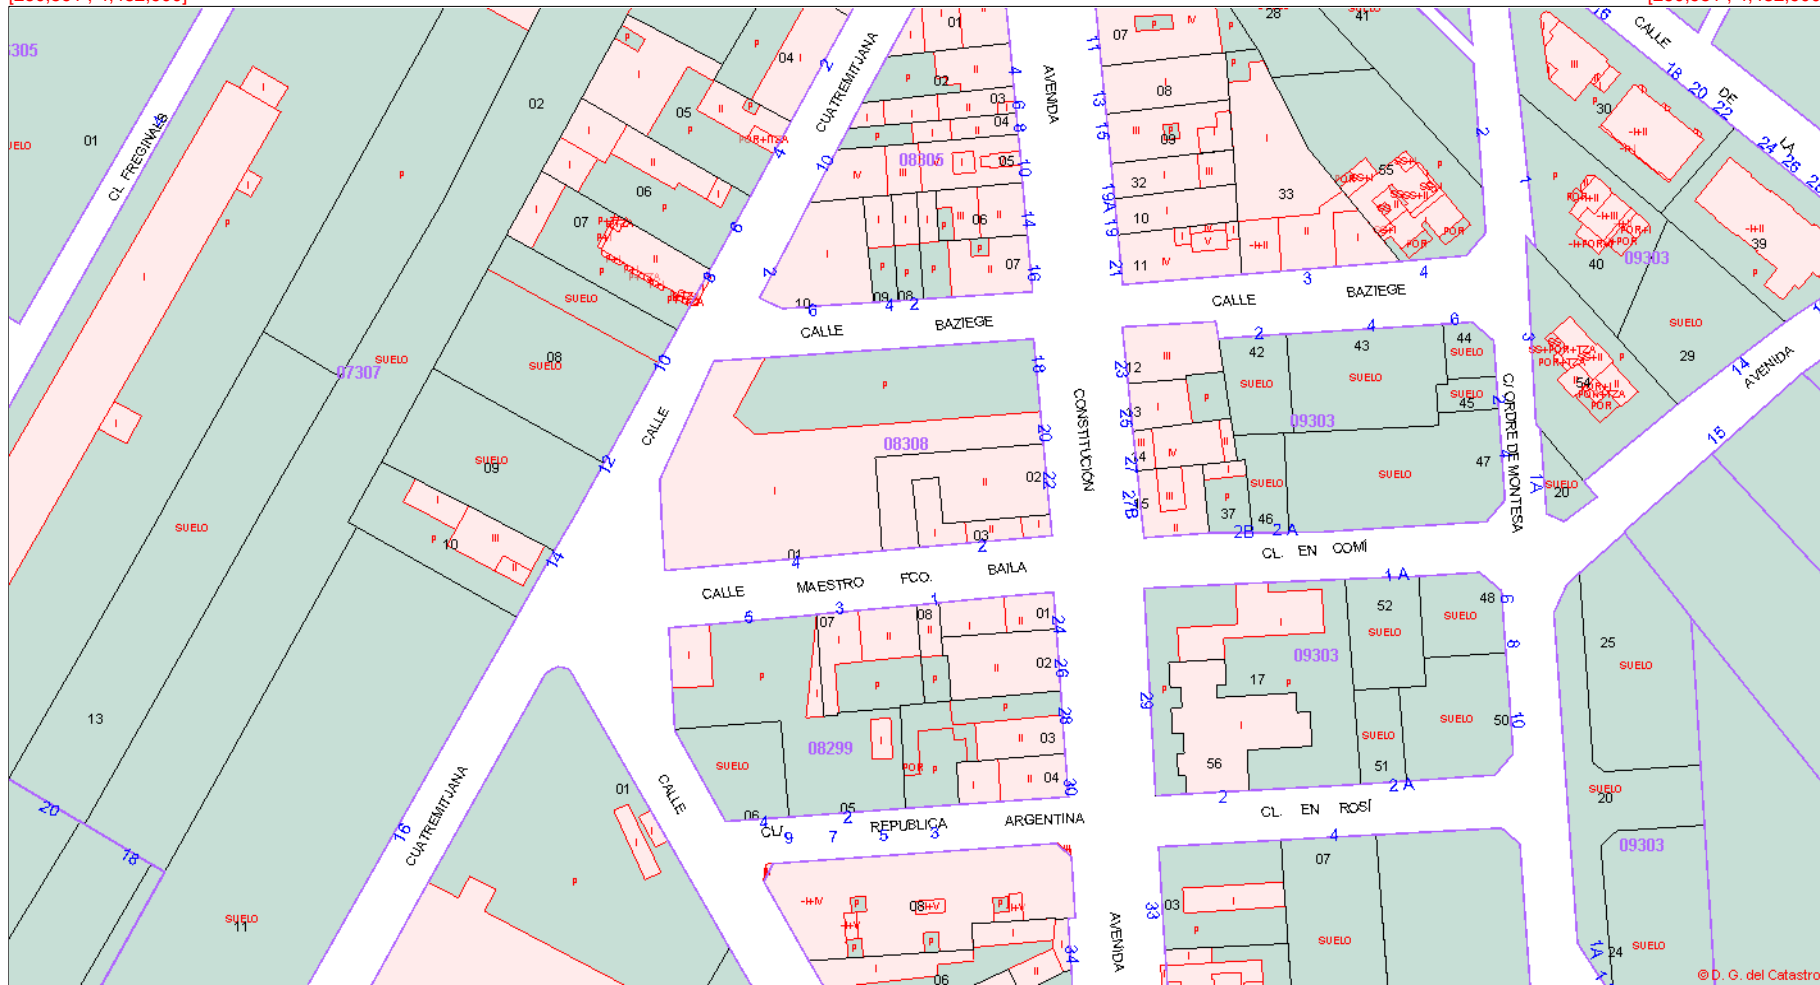

GOBIERNO DE ESPAÑA

MINISTERIO DE HACIENDA Y ADMINISTRACIONES PÚBLICAS

SECRETARÍA DE ESTADO DE HACIENDA

DIRECCIÓN GENERAL DEL CATASTRO

Sede Electrónica del Catastro

Provincia de CASTELLÓN  
Municipio de SANT MATEU  
Coordenadas U.T.M. Huso: 31 ETRS89

ESCALA 1:1,500

### CARTOGRAFÍA CATASTRAL

[260,591 ; 4,482,900]

[260,951 ; 4,482,900]

[260,591 ; 4,482,704]

[260,951 ; 4,482,704]

© D. G. del Catastro