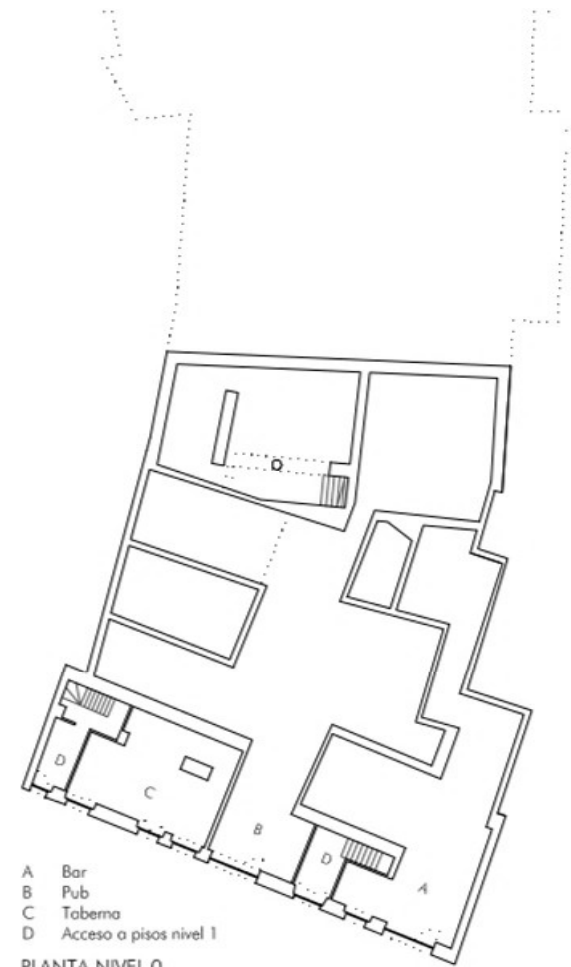

PLANTA NIVEL 2

PLANTA NIVEL 1

- A Bar
- B Pub
- C Taberna
- D Acceso a pisos nivel 1

PLANTA NIVEL 0

ALZADO A CALLE MESONES

SECCIÓN LONGITUDINAL

PLANTA NIVEL 0	
Superficie bajo casa palaciega	91.64 m ²
Construcciones sobre el antiguo corral	351.40 m ²
TOTAL	443.04 m²
PLANTA NIVEL 1	
Superficie casa palaciega	486.46 m ²
Construcciones sobre el antiguo corral	196.90 m ²