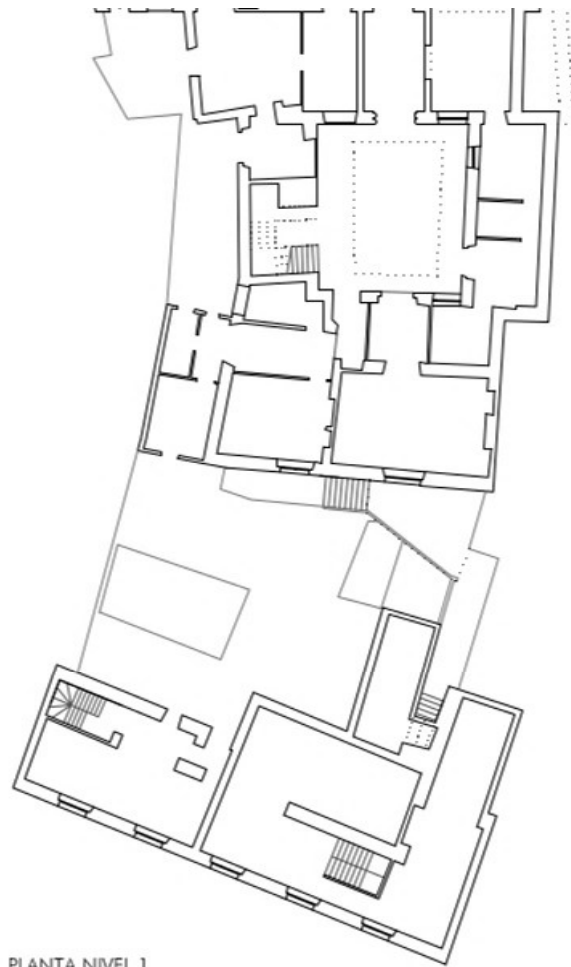

PLANTA NIVEL 2

PLANTA NIVEL 1

- A Bar
- B Pub
- C Taberna
- D Acceso a pisos nivel 1

PLANTA NIVEL 0

ALZADO A CALLE MESONES

SECCIÓN LONGITUDINAL

PLANTA NIVEL 0	
Superficie bajo casa palaciega	91.64 m ²
Construcciones sobre el antiguo corral	351.40 m ²
TOTAL	443.04 m²
PLANTA NIVEL 1	
Superficie casa palaciega	486.46 m ²
Construcciones sobre el antiguo corral	196.90 m ²