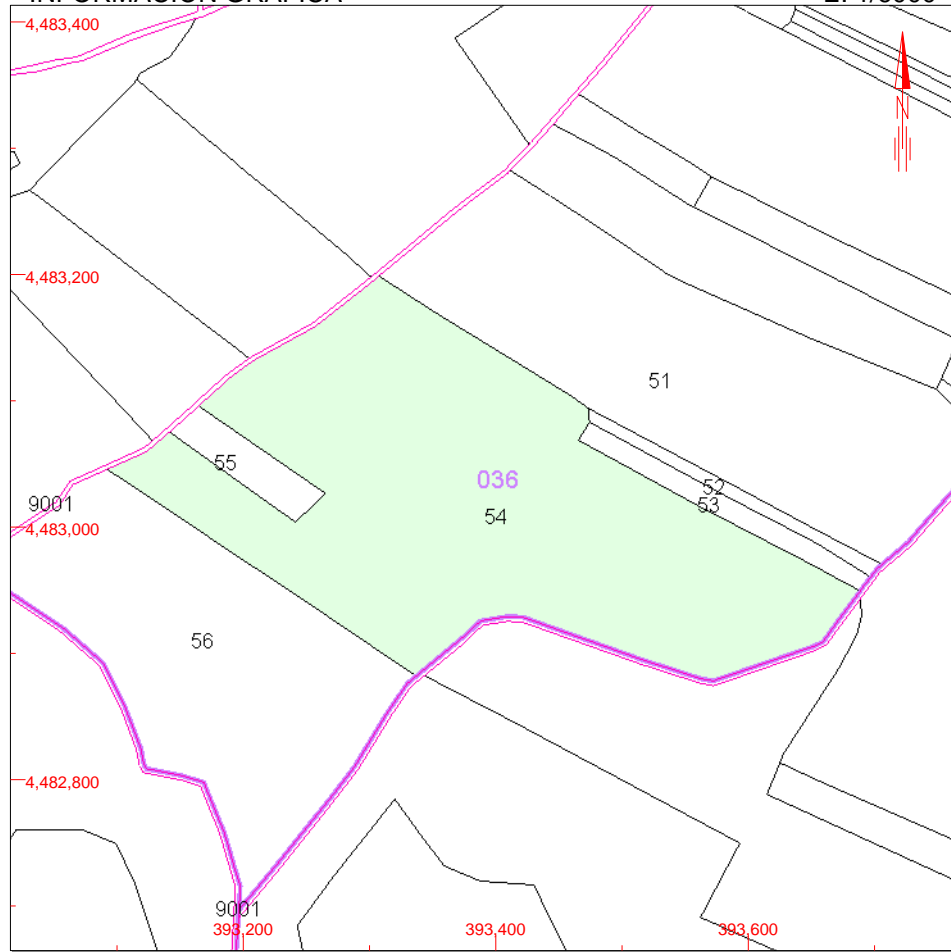

### DATOS DE LA FINCA A LA QUE PERTENECE EL INMUEBLE

SITUACIÓN

**Polígono 36 Parcela 54**

**LAS VIÑAS. ROBLEDO DE CHAVELA [MADRID]**

SUPERFICIE CONSTRUIDA [m<sup>2</sup>]

--

SUPERFICIE SUELO [m<sup>2</sup>]

**90.214**

TIPO DE FINCA

--

### INFORMACIÓN GRÁFICA

E: 1/6000

Este documento no es una certificación catastral, pero sus datos pueden ser verificados a través del 'Acceso a datos catastrales no protegidos' de la OVC.

- 393,600 Coordenadas UTM, en metros.
- Límite de Manzana
- Límite de Parcela
- Límite de Construcciones
- Mobiliario y aceras
- Límite zona verde
- Hidrografía