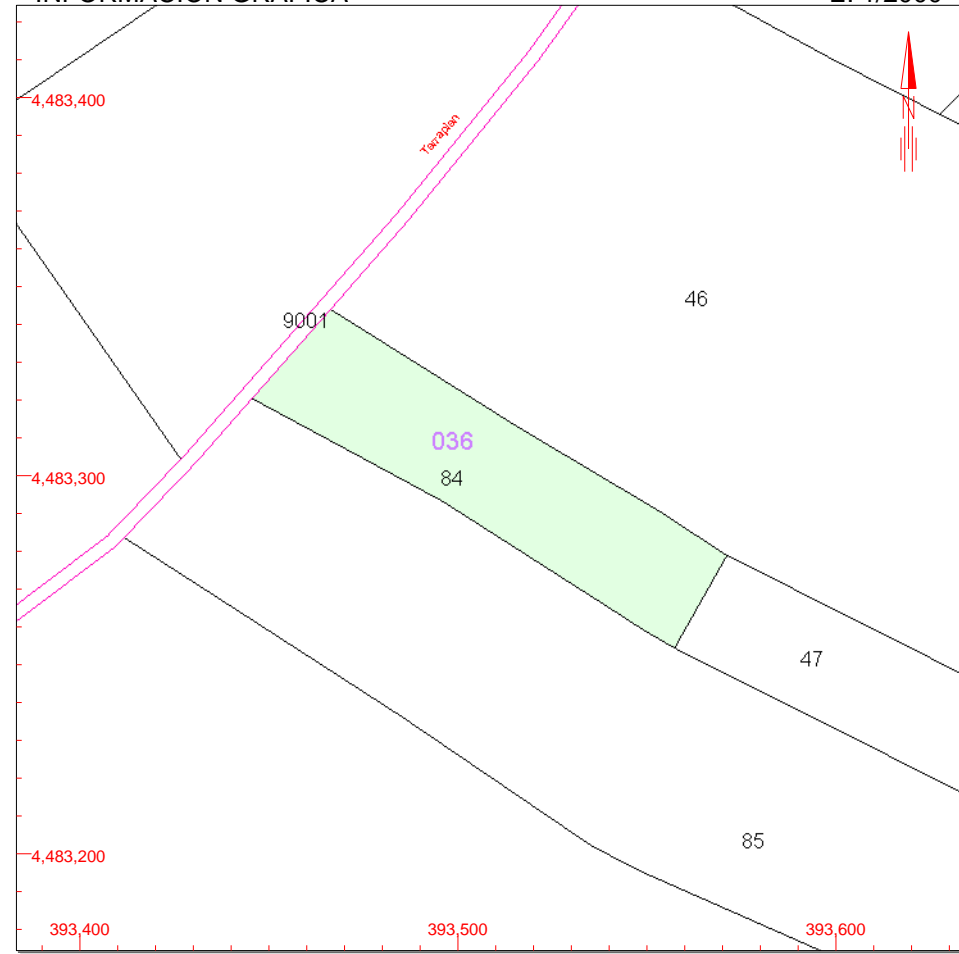

--

SUPERFICIE CONSTRUIDA [m²]

--

DATOS DE LA FINCA A LA QUE PERTENECE EL INMUEBLE

SITUACIÓN

Polígono 36 Parcela 84

LAS VIÑAS. ROBLEDO DE CHAVELA [MADRID]

SUPERFICIE CONSTRUIDA [m²]

--

SUPERFICIE SUELO [m²]

3.597

TIPO DE FINCA

--

INFORMACIÓN GRÁFICA

E: 1/2000

Este documento no es una certificación catastral, pero sus datos pueden ser verificados a través del 'Acceso a datos catastrales no protegidos' de la OVC.

393,600 Coordenadas UTM, en metros.

- Límite de Manzana
- Límite de Parcela
- Límite de Construcciones
- Mobiliario y aceras
- Límite zona verde
- Hidrografía

Lunes , 16 de Junio de 2008