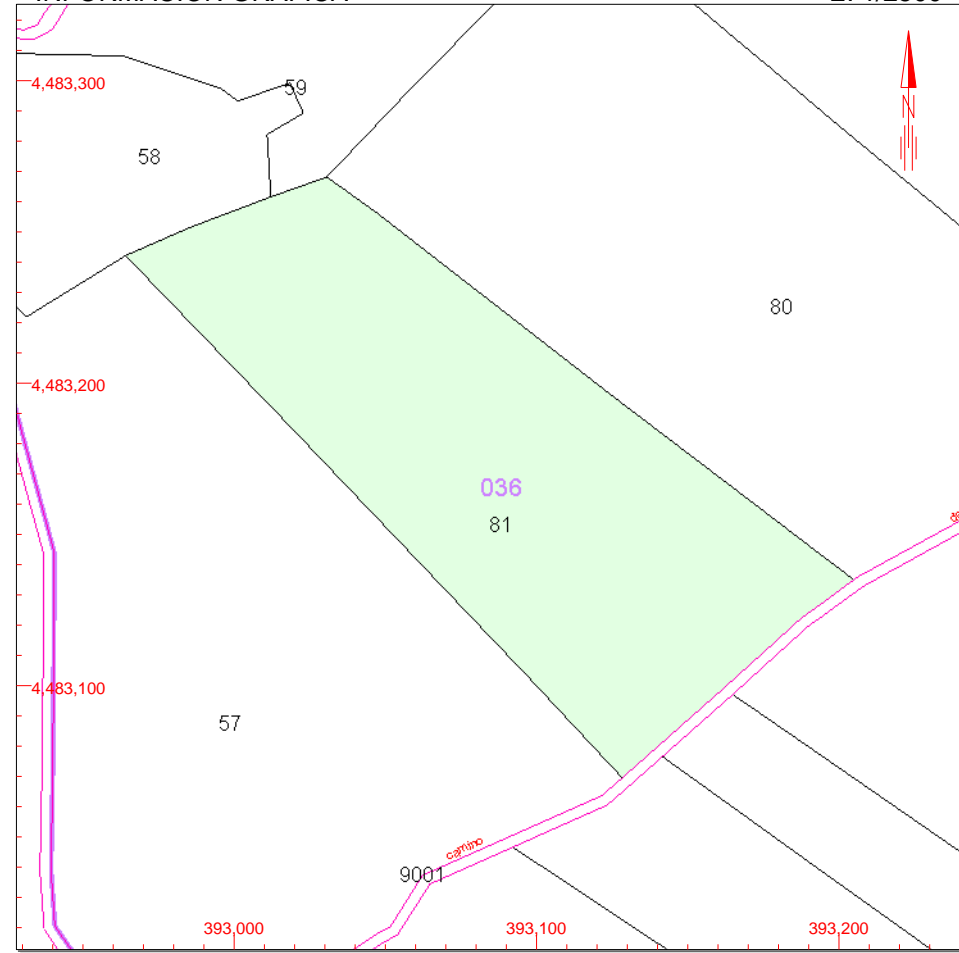

--

SUPERFICIE CONSTRUIDA [m²]

--

DATOS DE LA FINCA A LA QUE PERTENECE EL INMUEBLE

SITUACIÓN

Polígono 36 Parcela 81

LAS VIÑAS. ROBLEDO DE CHAVELA [MADRID]

SUPERFICIE CONSTRUIDA [m²]

--

SUPERFICIE SUELO [m²]

18.555

TIPO DE FINCA

--

INFORMACIÓN GRÁFICA

E: 1/2500

Este documento no es una certificación catastral, pero sus datos pueden ser verificados a través del 'Acceso a datos catastrales no protegidos' de la OVC.

- 393,200 Coordenadas UTM, en metros.
- Límite de Manzana
- Límite de Parcela
- Límite de Construcciones
- Mobiliario y aceras
- Límite zona verde
- Hidrografía

Lunes , 16 de Junio de 2008